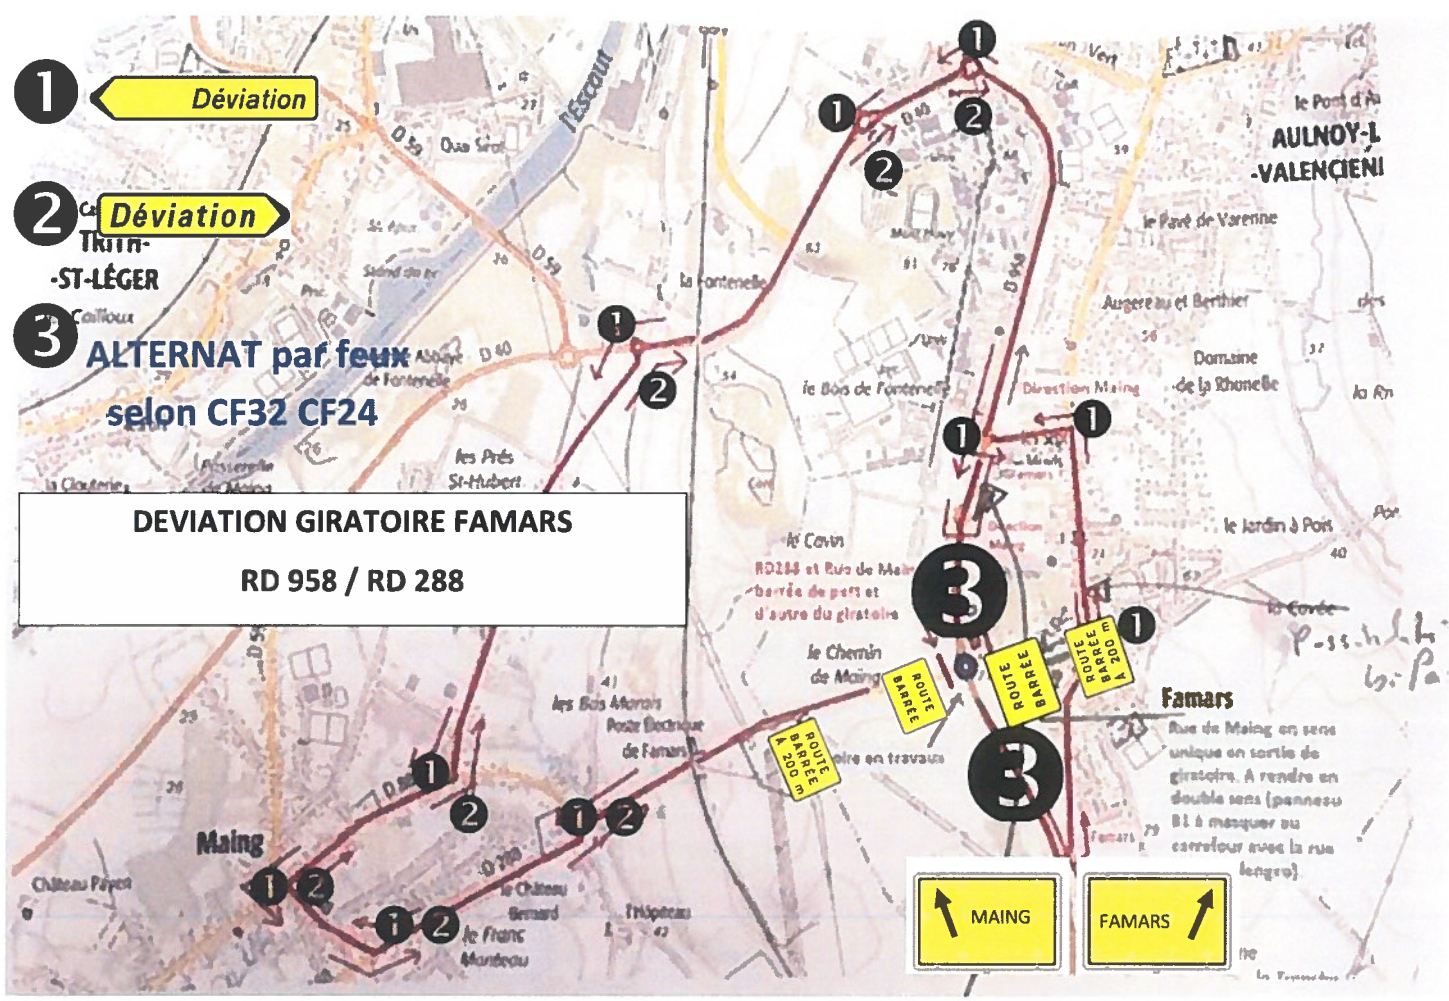

1 Déviation

2 Déviation

3 ALTERNAT par feux selon CF32 CF24

**DEVIATION GIRATOIRE FAMARS
RD 958 / RD 288**

MAING

FAMARS