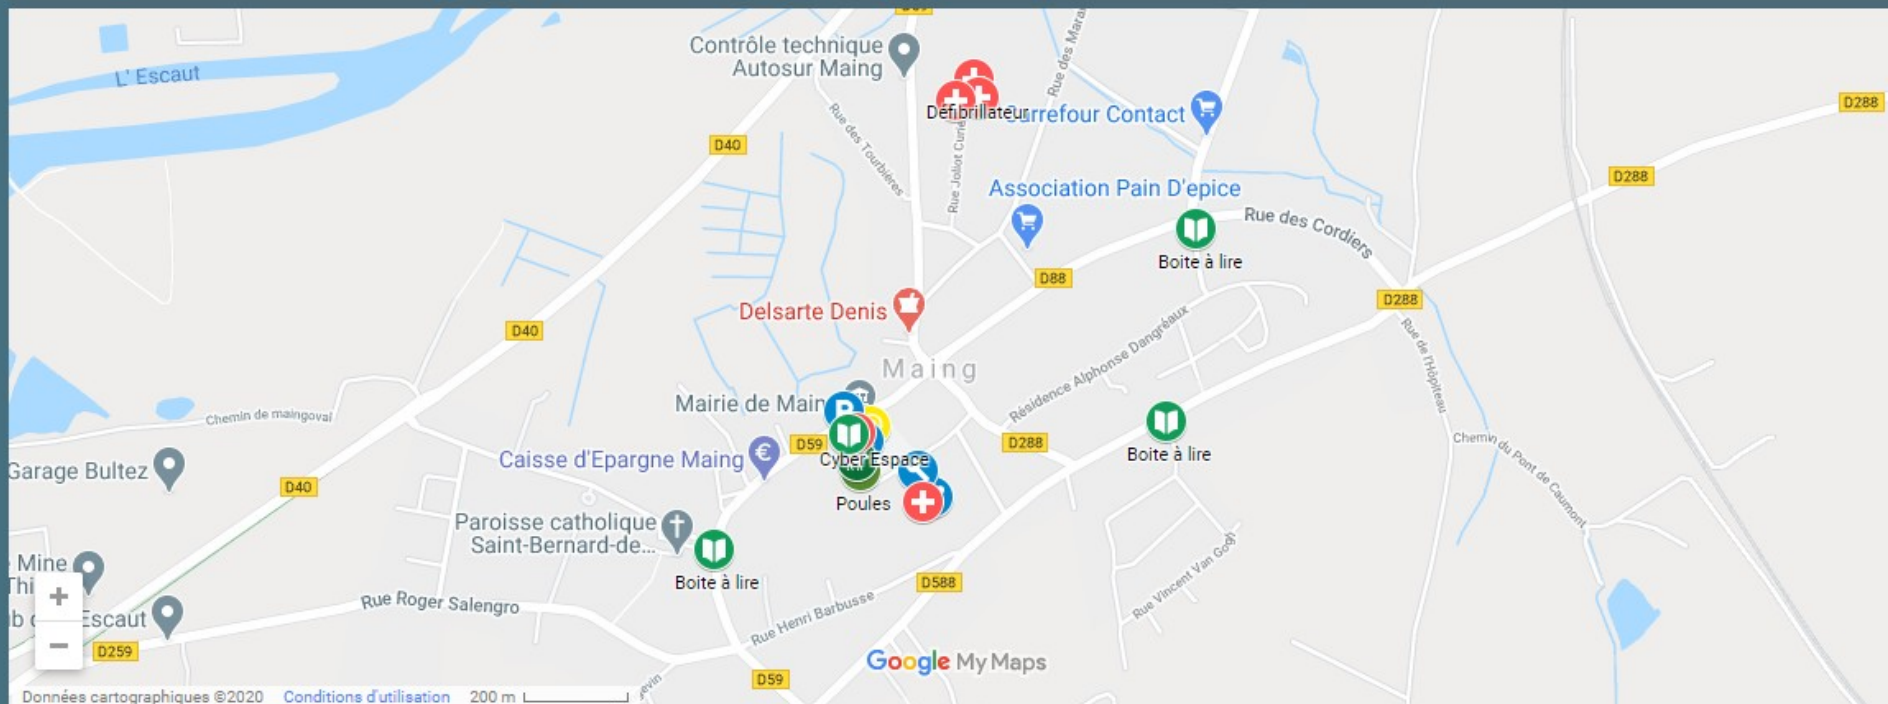

Plan de la ville de Maing

Ce plan a été créé par un utilisateur. Découvrez comment créer le vôtre.

MAIRIE DE MAING

HEURE D'OUVERTURE

Du Lundi au Vendredi