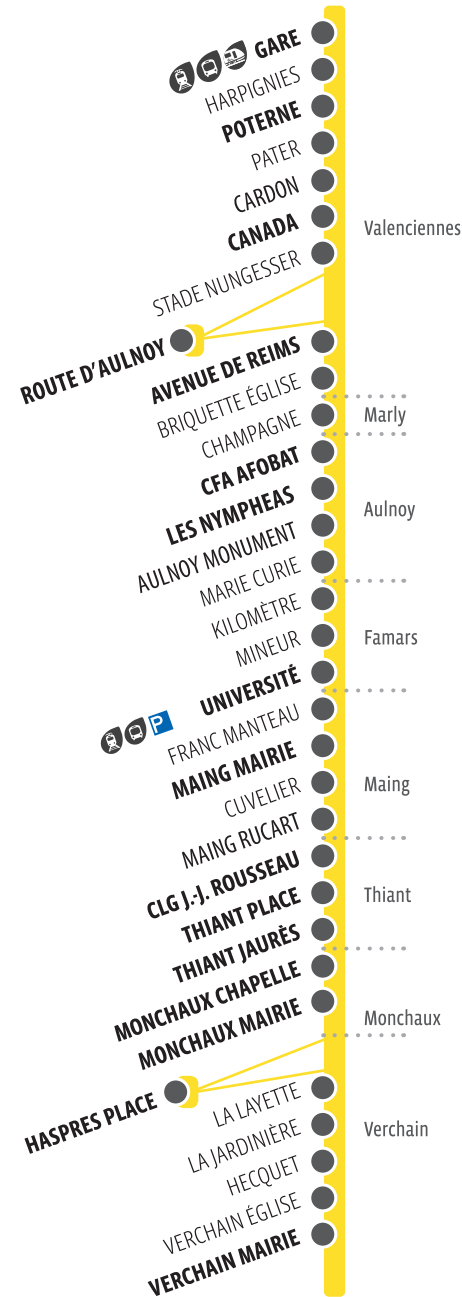

103

Valenciennes

Marly/Aulnoy

Famars

Maing

Thiant

Monchaux

Verchain

SIMOUV

103 HORAIRES DU LUNDI AU VENDREDI SCOLAIRES																
GARE	07:04	07:45	08:30	09:00	09:35	10:40	11:35	12:16	13:30	14:25	15:25	16:35	17:35	18:45	19:46	
POTERNE	07:07	07:49	08:34	09:04	09:38	10:44	11:39	12:20	13:34	14:29	15:30	16:40	17:40	18:49	19:49	
CANADA	07:11	07:54	08:38	09:08	09:42	10:48	11:43	12:24	13:38	14:33	15:34	16:46	17:46	18:53	19:53	
ROUTE D'AULNOY	07:17	08:00	08:44	09:14	10:53	12:30	13:44	15:40	16:53	17:53	
AVENUE DE REIMS	07:18	08:01	08:45	09:15	09:46	10:54	11:47	12:31	13:45	14:37	15:41	16:54	17:54	18:57	19:57	
CFA AFOBAT	07:22	08:03	08:47	09:17	09:48	10:57	11:49	12:33	13:47	14:39	15:43	16:58	17:58	18:59	19:59	
LES NYMPHÉAS	07:25	08:06	08:50	09:20	09:51	11:00	11:52	12:36	13:50	14:42	15:46	17:01	18:01	19:02	20:02	
UNIVERSITÉ	07:33	08:14	08:58	09:28	09:59	11:08	12:00	12:44	13:58	14:50	15:54	17:10	18:10	19:10	20:09	
MAING MAIRIE	07:40	09:04	10:05	11:14	12:06	12:50	14:04	14:56	16:00	17:17	18:17	19:16	20:14	
CLG J-J ROUSSEAU	07:45	09:09	10:10	11:19	12:11	12:55	14:09	15:01	16:05	17:22	18:22	19:21	20:19	
THIANT PLACE	07:47	09:11	10:12	11:21	12:13	12:57	14:11	15:03	16:07	17:24	18:24	19:23	20:21	
THIANT JAURÈS	07:48	09:12	10:13	11:22	12:14	12:58	14:12	15:04	16:08	17:25	18:25	19:24	20:22	
MONCHAUX CHAPELLE	07:51	09:14	10:15	11:24	12:19	13:03	14:15	15:07	16:11	17:28	18:30	19:29	20:24	
MONCHAUX MAIRIE	12:21	13:05	18:32	19:31	
HASPRES PLACE	13:13	18:40	19:39	
VERCHAIN MAIRIE	07:57	09:20	10:21	11:30	12:28	13:24	14:21	15:13	16:17	17:34	18:51	19:50	20:30	