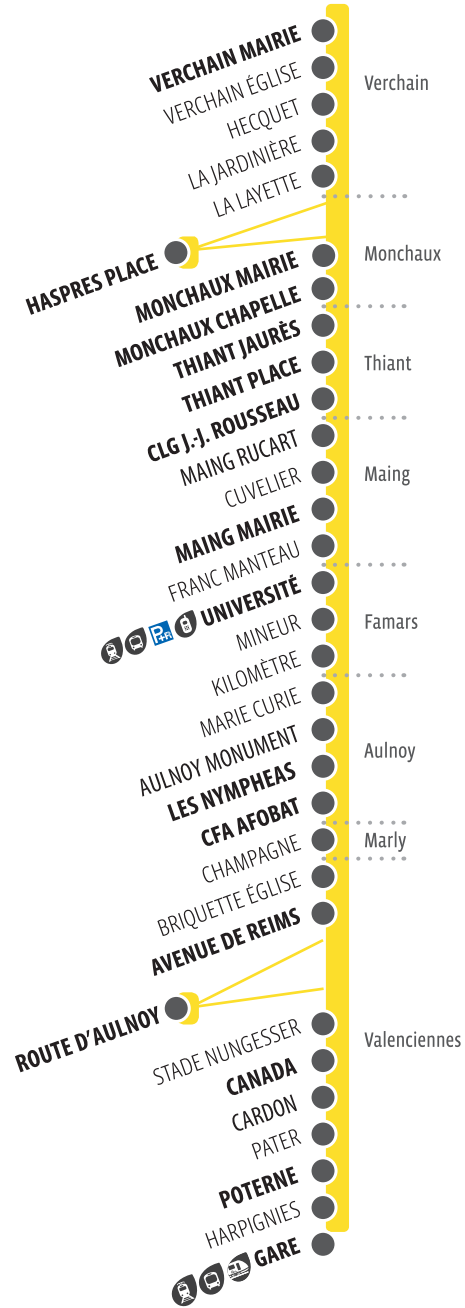

Bien voyager

Voici quelques conseils pour bien voyager sur nos lignes

Tenez-vous aux barres et poignées

Afin d'éviter toute chute, tenez-vous aux barres et poignées à votre disposition dans les véhicules.

Laissez la priorité

aux personnes à mobilité réduite et facilitez-leur l'accès aux places qui leur sont réservées.

103

PLAN DE LIGNE

Verchain Valenciennes

103 HORAIRES DU LUNDI AU VENDREDI SCOLAIRES																
VERCHAIN MAIRIE	06:15	06:27	07:24	08:19	09:30	10:37	11:57	12:35	13:30	14:27	15:25	16:28	17:45	18:56	
HASPRES PLACE	06:37	08:29	
MONCHAUX MAIRIE	06:45	07:31	
MONCHAUX CHAPELLE	06:19	06:46	07:32	08:35	09:34	10:41	12:01	12:39	13:34	14:31	15:29	16:32	17:49	19:00	
THIAN JOURÈS	06:23	06:52	07:38	08:40	09:38	10:45	12:05	12:43	13:38	14:35	15:33	16:36	17:53	19:04	
THIAN PLACE	06:24	06:53	07:39	08:41	09:39	10:46	12:06	12:44	13:39	14:36	15:34	16:37	17:54	19:05	
CLG J.-J. ROUSSEAU	06:26	06:55	07:41	08:43	09:41	10:48	12:08	12:46	13:41	14:38	15:37	16:40	17:56	19:07	
MAING MAIRIE	06:32	07:01	07:47	08:49	09:47	10:54	12:14	12:52	13:47	14:44	15:43	16:46	18:01	19:12	
UNIVERSITE	06:37	07:07	07:53	08:25	08:55	09:53	11:00	12:20	12:58	13:53	14:50	15:49	16:52	18:07	19:18	
LES NYMPHÉAS	06:45	07:15	08:01	08:33	09:03	10:01	11:08	12:28	13:06	14:01	14:58	15:57	17:00	18:15	19:26	
CFA AFOBAT	06:46	07:17	08:03	08:35	09:05	10:03	11:10	12:29	13:07	14:03	15:00	15:59	17:02	18:17	19:28	
AVENUE DE REIMS	06:49	07:19	08:05	08:37	09:07	10:05	11:13	12:32	13:10	14:06	15:02	16:02	17:05	18:19	19:31	
ROUTE D'AULNOY	07:23	08:09	08:41	09:11	10:09	12:35	13:13	15:06	17:09	18:23	
CANADA	06:51	07:25	08:13	08:45	09:15	10:12	11:15	12:38	13:16	14:08	15:09	16:04	17:13	18:26	19:33	
POTERNE	06:55	07:30	08:18	08:51	09:20	10:17	11:20	12:43	13:21	14:13	15:14	16:09	17:18	18:31	19:37	
GARE	06:58	07:34	08:22	08:55	09:24	10:21	11:24	12:47	13:25	14:18	15:19	16:14	17:24	18:36	19:41	